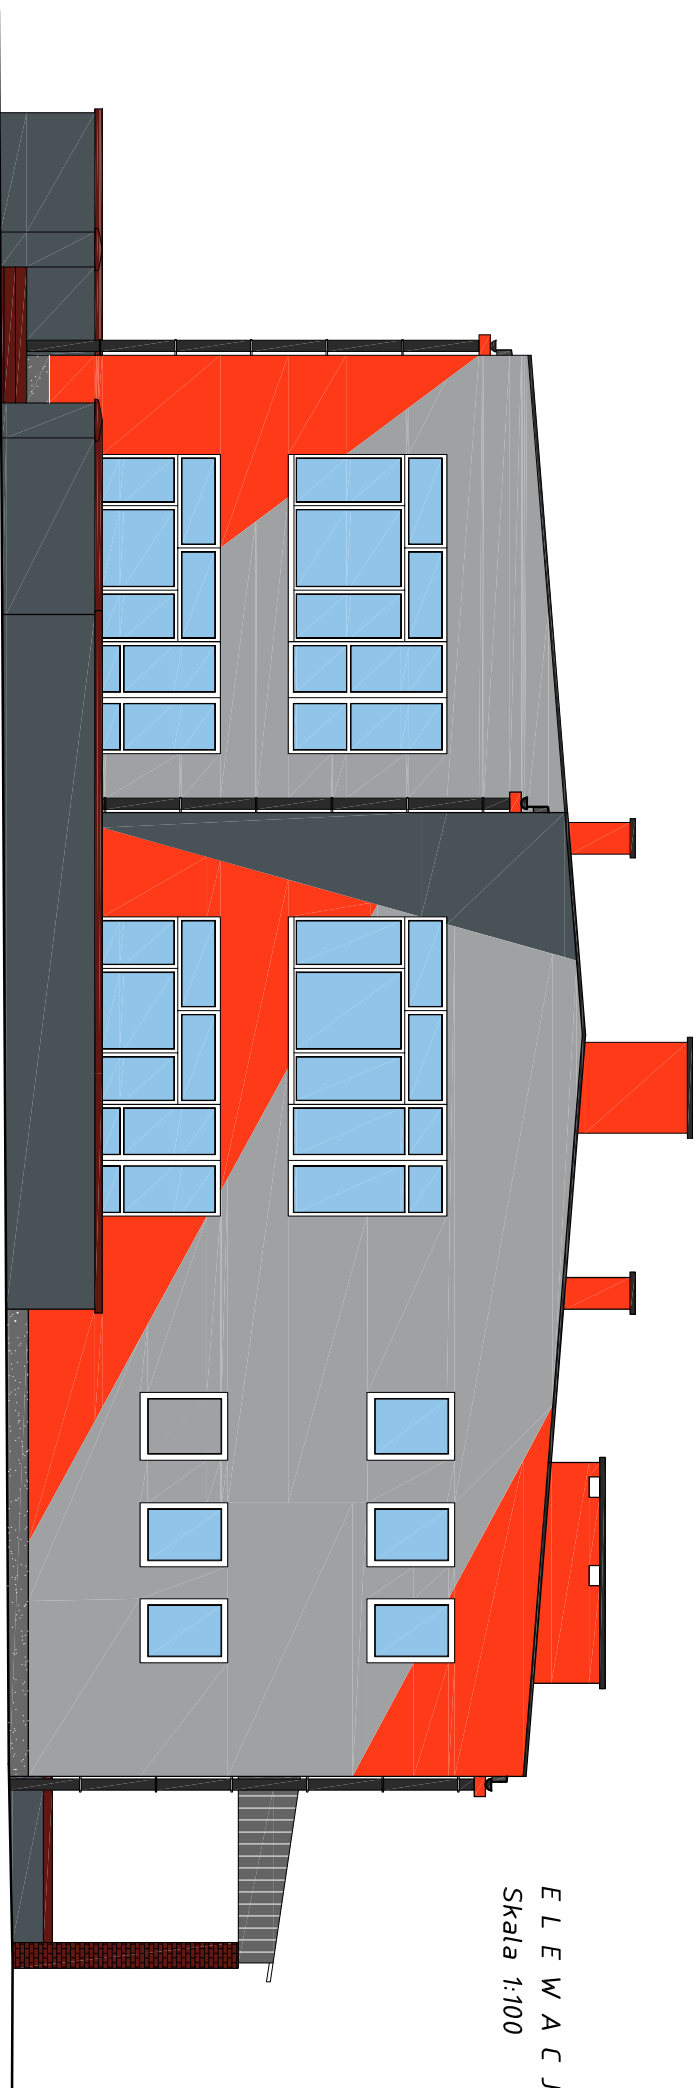

ELEWACJA ZACHODNIA
Skala 1:100

ELEWACJA WSCHODNIA
Skala 1:100

KOLORYSTYKA FIRMY "BAUMIT"

- ART 3253
- ART 3257
- SRES
- Tynk mozaikowy (MosaikPutz) 62

RYNNY I OBRÓBKI BLACHARSKIE

- Blacha: kolor RAL 7015
- Rynny: firmy "PLASTMO" kolor GRAFITOWY

INWESTYCJA
Termodernizacja
Przedszkola

PRZEDMIOT ELEW. ZACHODNIA
I WSCHODNIA – KOLORYSTYKA